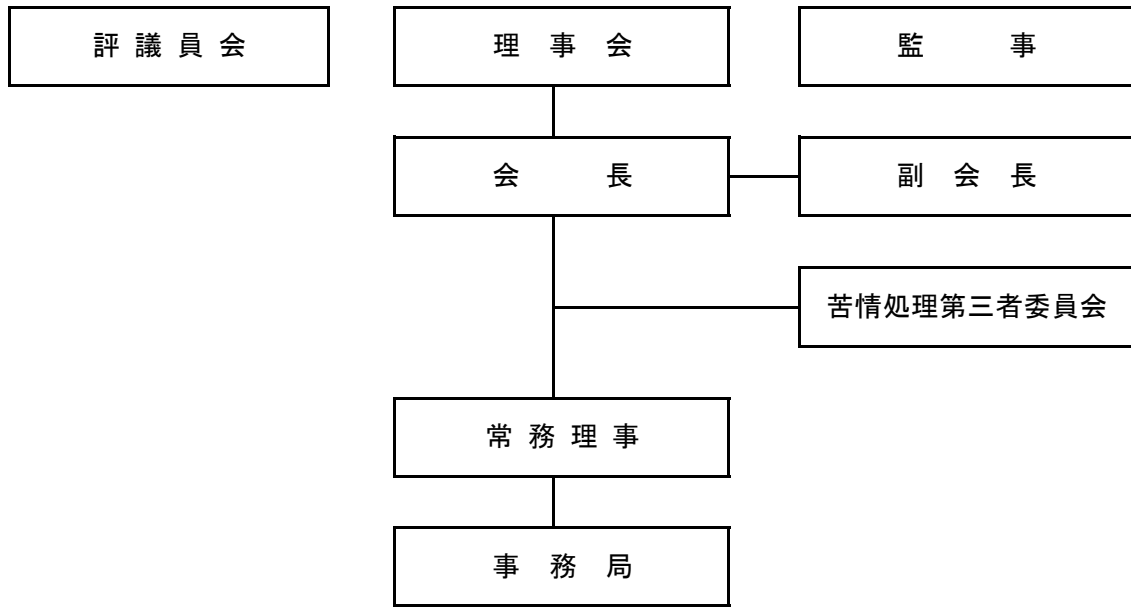

令和6年度事務局体制について

米沢市社会福祉協議会 組織図

米沢市社会福祉協議会 事務局組織図（令和6年度）