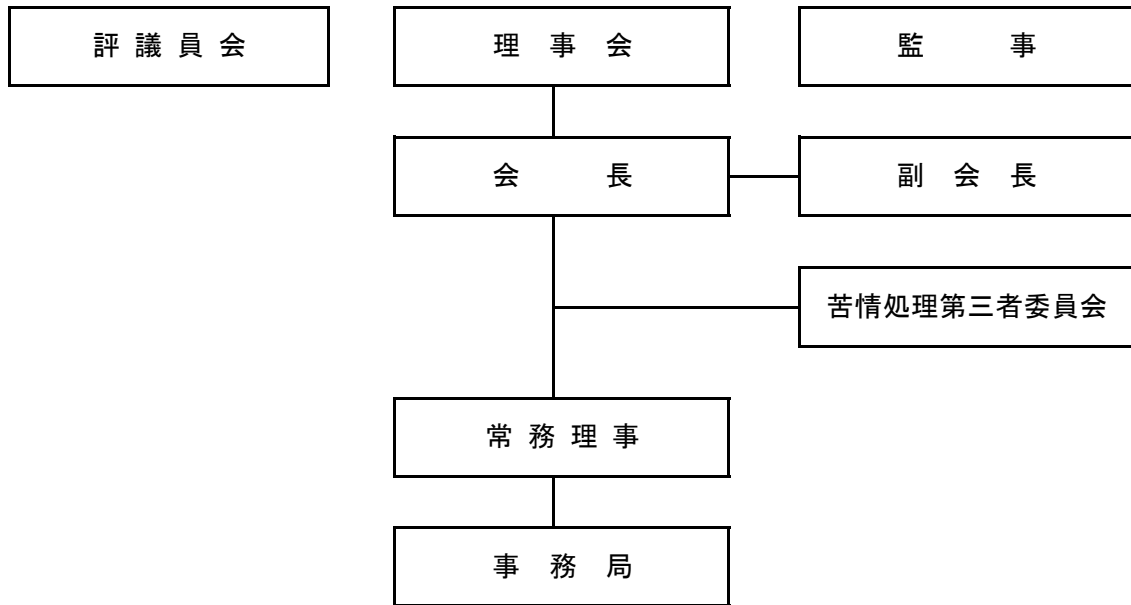

米沢市社会福祉協議会 組織図

米沢市社会福祉協議会 事務局組織図（令和5年度）